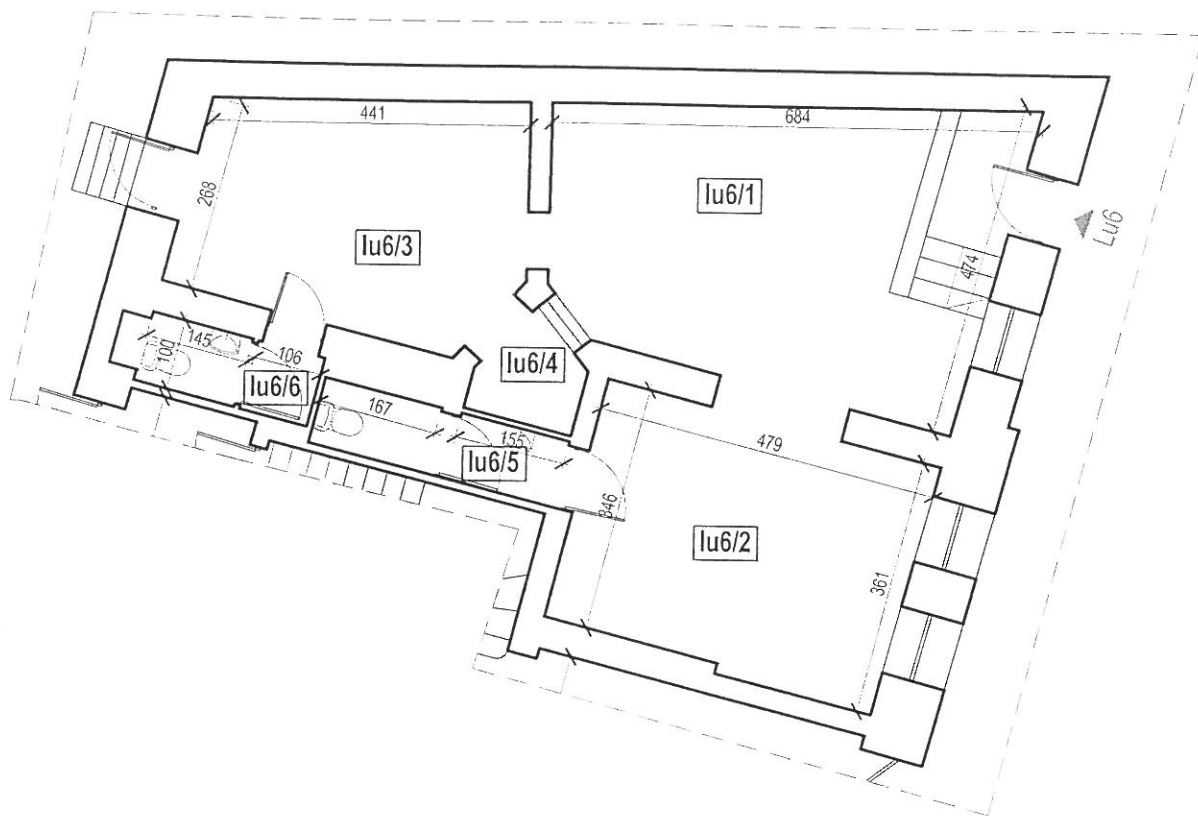

LOKAL UŻYTKOWY LU6

SKALA 1:100

URZĄD MIASTA POZNANIA
Wydział Urbanistyki i Architektury
61-841 Poznań, plac Kolegiacki 17

LOKAL lu6		
lu6/1	POM. UŻYTKOWE	24,47
lu6/2	POM. UŻYTKOWE	16,82
lu6/3	POM. UŻYTKOWE	14,81
lu6/4	KORYTARZ	1,89
lu6/5	WC	3,34
lu6/6	WC	2,48
RAZEM LOKAL		63,81

RZUT PARTERU
LOKALIZACJA LOKALU